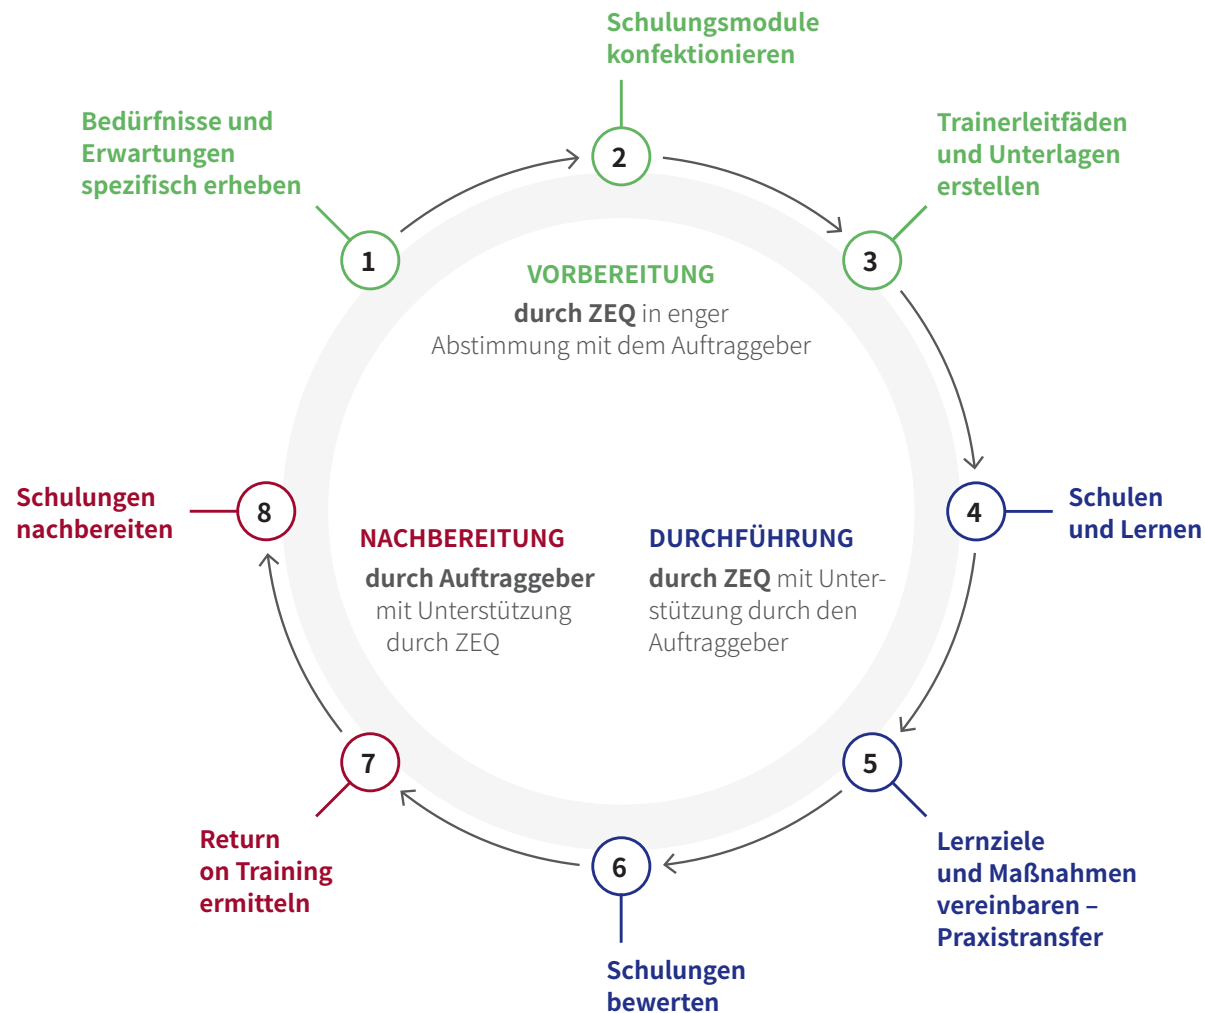

Programmschleife der Führungskräfte-Trainings

Entwicklung spezifischer Führungskräfte-Trainings

Aufbauend auf den standardisierten Modulen unseres ZEQ-Führungskräfteprogramms entwickeln wir ein auf Ihre Bedürfnisse spezifisch zugeschnittenes Vorgehen.